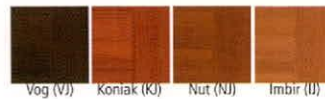

KOLORYSTYKA