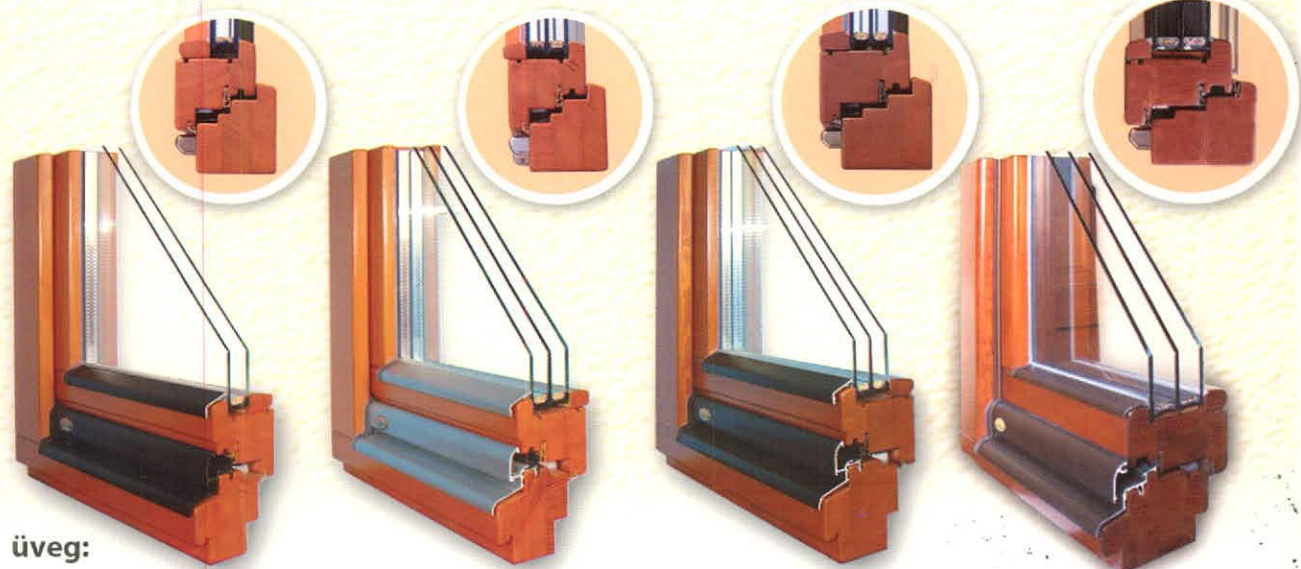

A **Glück-fa Bt.** több mint húsz éves múltra visszatekintő családi vállalkozás. Termékcsaládjunk a külső és belső nyílászárók teljes skáláját magában foglalja. Kínálatunkban megtalálhatók mind a hagyományos, mind a modern stílusok és formák, egyedi és szabvány méretben.

Nyílászáróink egyedisége abban rejlik, hogy az alapanyagot saját tömbösítő üzemünkben gondosan válogatva állítjuk elő, amely lehetővé teszi, hogy a legmagasabb minőségi követelményeknek is meg tudjunk felelni.

Továbbá minden fontosabb részleget az alapanyaggyártástól a beépítésig, családtagjaink közreműködésével, irányításával, minőségellenőrzésével, és elhivatott, jólképzett szakembereinkkel karöltve végzünk.

Homlokzati nyílászáróink: 68mm - 78mm **92mm** vastagságban kettő illetve **háromrétegű** üvegezéssel, kétszeres, **háromszoros** gumitömítéssel, hőhidmentes vízvezetővel, szárnytakaróval ellátott eurofalcos kivitelben készülnek. Az alapanyag kizárólag nagy szilárdságú és tömörségű, rendkívül időjárásálló, rétegragasztott, színoldalon hosszoldásmentes szibériai **vörösfenyő**, vagy **borovifenyő**.

profilvastagság:

68mm

68mm

78mm

92mm

üveg:

4-18-4 $U_g=1,1W/m^2K$

4-12-4-12-4 $U_g=0,7W/m^2K$

4-14-4-14-4 $U_g=0,6W/m^2K$

4-18-4-18-4 $U_g=0,5W/m^2K$