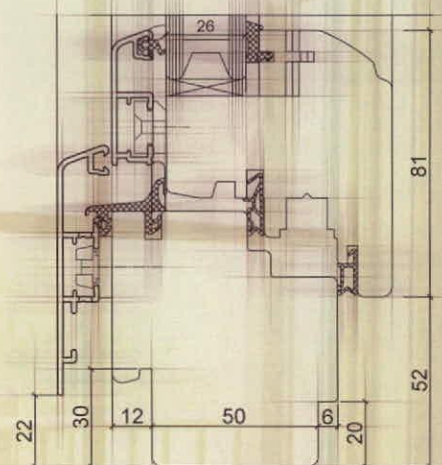

Tipp:

- az alumíniumkeret és a fa szerkezet között légrés található, ez biztosítja a szellőzést.

Opció:

- Különböző színben választható tok és szárny ALU profilok.

Fa - Alu 68 mm metszet

Értékek: Fa - Alu 68 mm

U_g= 1,1 W/m²K
 U_w= 1,6 W/m²K
 R_w= 32 dB (-1;5)

Műszaki paraméterek:

Két vagy három rétegű 26 mm, 36 mm, 46 mm vastagságú hőszigetelő üvegszerkezet.

Ígény szerint változtatható értékek:

- hő • hang • biztonság
- tartósság