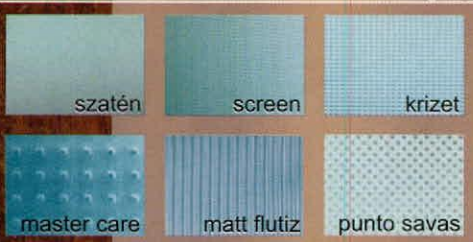

extra üvegek