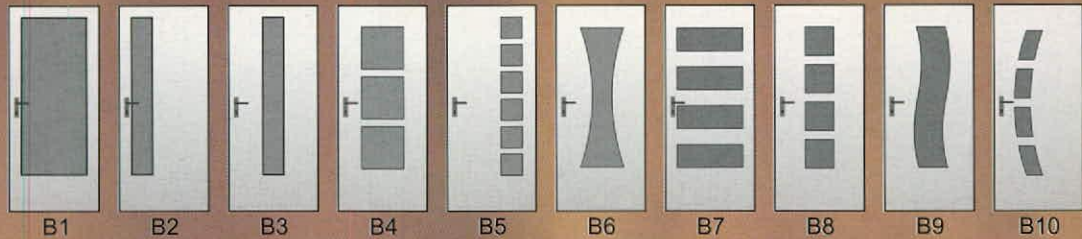

DEKOR AJTÓK

Átfogó MDF tokkal

színválaszték

■ Üvegezési opciók (bármelyik színből választható)

- Alapüveg: kura, csincsilla, bronz fatörzs

- Extra üveg: szatén, screen, krizett, master care, matt flutiz, punto savas tömör dekorfóliás betét

■ Magyar szabvány szerint mérettáblázat:

Ajtólap külméret		Tok belméret		Falnyílás méret		Takaróléc külméret	
Szélesség	Magasság	Szélesség	Magasság	Szélesség	Magasság	Szélesség	Magasság
61	207	56,6	205,5	65	210	73	214
72		67,6		75		84	
86		81,6		90		98	
97		92,6		100		109	

MSZ szerinti standard méretek (cm)

alap üvegek

extra üvegek

■ Tok elemek

A tok rendelhető 6-54 cm falvastagságra és 2 cm-t állítható.

■ Nyitási irányok: