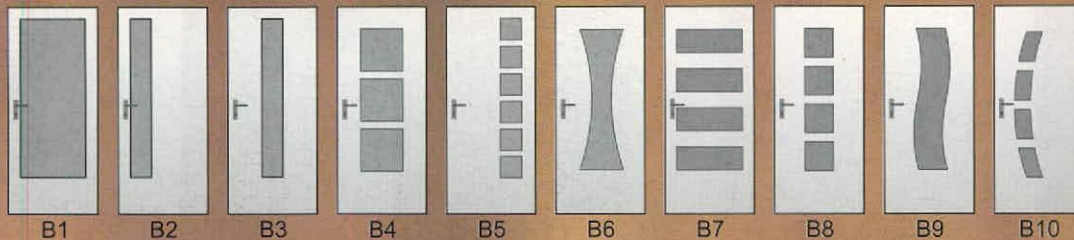

DEKOR AJTÓK

Blokk tokkal

színválaszték

alap üvegek

extra üvegek

■ Üvegezési opciók (bármelyik színből választható)

- Alapüveg: kura, csincsilla, bronz fatörzs

- Extra üveg: szatén, screen, krizet, master care, matt flutiz, punto savas
tömör dekorfóliás betét (kivéve B6 és B9)

■ Magyar szabvány szerint méret táblázat:

Ajtólap külméret		Tok belméret		Falnyílás méret	
Szélesség	Magasság	Szélesség	Magasság	Szélesség	Magasság
68	205	63,5	203,3	75	210
83		79		90	
93		89		100	

MSZ szerinti standard méretek (cm)
Tok külméret: ajtólap külméret + 4,5 cm

■ Tokszélesség, takarólécek

Tokszélesség
8 cm

Széles takaróléc
6 cm

Sarok takaróléc
1,2 cm

■ Nyitási irányok:

jobbos

balos