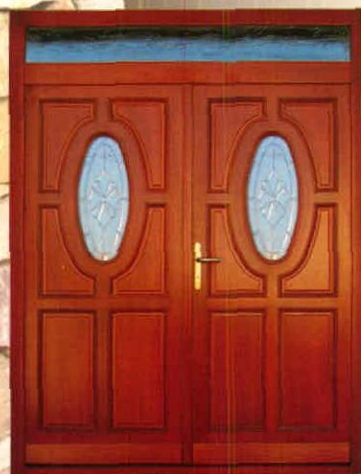

P15 100/210

P16 100/210

P10 ólomüveges 180/240